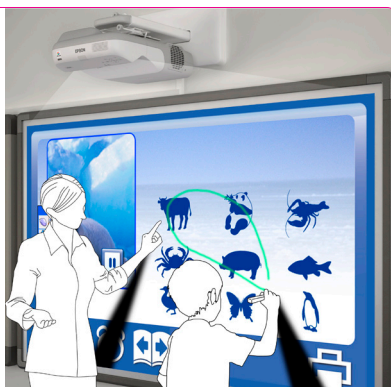

Interaktiva funktioner

En elektronisk interaktiv penna ersätter musen och gör att läraren har kontroll över projektionssytan. Detta innebär att det går att skapa och spara anteckningar och tillägg under en lektion. (Epson EB-460i och Epson EB-450Wi)